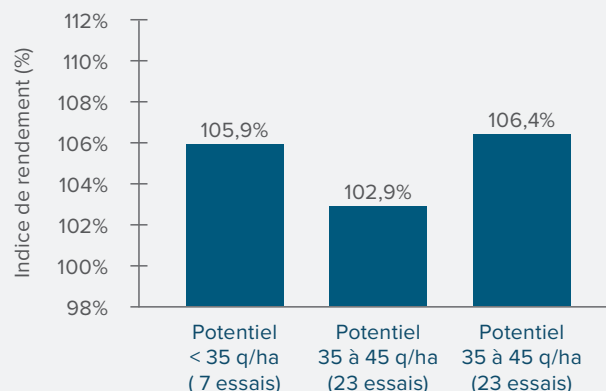

DK EXLEVEL

Hybride restauré

Année et pays d'inscription : 2019, France

DOUBLE
RÉSISTANCE
AU PHOMA

RÉSISTANCE
AU FROID

RÉSISTANCE À
L'ÉGRENAGE

CARACTÉRISTIQUES AGRONOMIQUES

PRÉCOCITÉ	½ PRÉCOCE
VIGUEUR AU DÉPART	BONNE
SENSIBILITÉ À L'ÉLONGATION	TPS
TENEUR EN HUILE	ELEVÉE
PRÉCOCITÉ À REPRISE	TRÈS BONNE
PRÉCOCITÉ À FLORAISON	½ PRÉCOCE
PRÉCOCITÉ À MATURITÉ	½ PRÉCOCE
HAUTEUR DE PLANTE	HAUTE
TOLÉRANCE À LA VERSE	BONNE
RÉSISTANCE À L'ÉGRENAGE	OUI
RÉSISTANCE AU PHOMA	DOUBLE RÉSISTANCE
TOLÉRANCE CYLINDROSPORIOSE	BONNE

BÉNÉFICES AGRONOMIQUES

- 1 Rendement élevé
- 2 Stabilité des performances
- 3 Teneur en huile élevée

PERFORMANCES AGRONOMIQUES

DK EXLEVEL : RENDEMENT CONDITIONS AGRICULTEURS

*témoin référence tolérant TuYV
Source : Essais R&D DEKALB récolte 2019

DK EXLEVEL : INDICE DE RENDEMENT PAR NIVEAU DE POTENTIEL

Source : Essais distribution et R&D DEKALB 2018,2019

En savoir plus : www.dekalb.fr

Rejoignez-nous sur Twitter : @DEKALB_FR et sur Facebook www.facebook.fr/dekalbfr

RÉSISTANCE AU FROID

Cet hybride, au repos végétatif plus long et marqué, est très adapté pour la culture du colza dans les grandes régions continentales.

RÉSISTANCE À L'ÉGRENAGE

Grâce à leur résistance unique à l'égrenage depuis plus de 10 ans, les hybrides DEKALB apportent souplesse et sécurité dans la gestion de la récolte. Ne perdez pas de rendement, semez DEKALB.