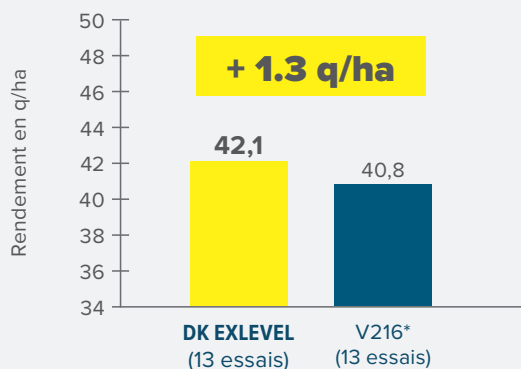

PERFORMANCES AGRONOMIQUES

DK EXLEVEL : RENDEMENT CONDITIONS AGRICULTEURS

*témoin référence tolérant TuYV
Source : Essais R&D DEKALB récolte 2019