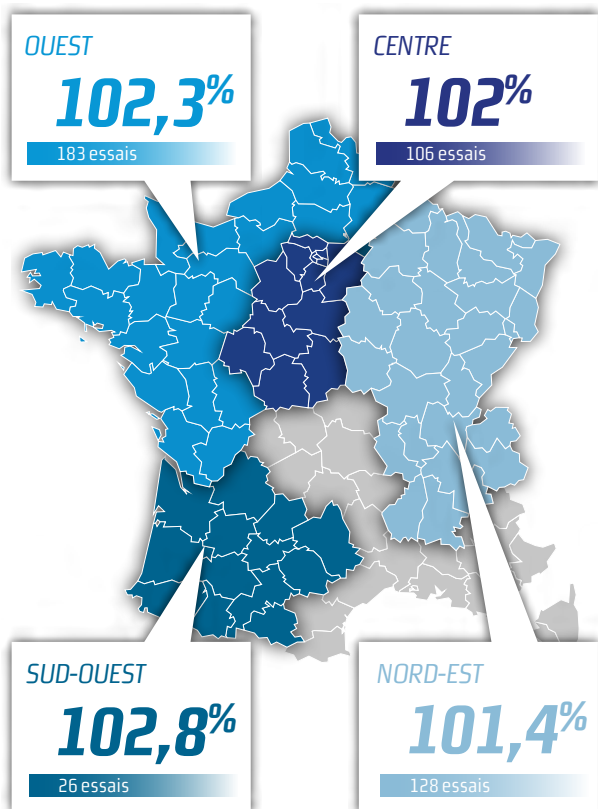

DK EXKIO

Demi-Précoce

RÉSULTATS NATIONAUX

Source : Rendements exprimés en % de la moyenne des essais.
Base de données DEKALB, 2012, 2013, 2014, 2015