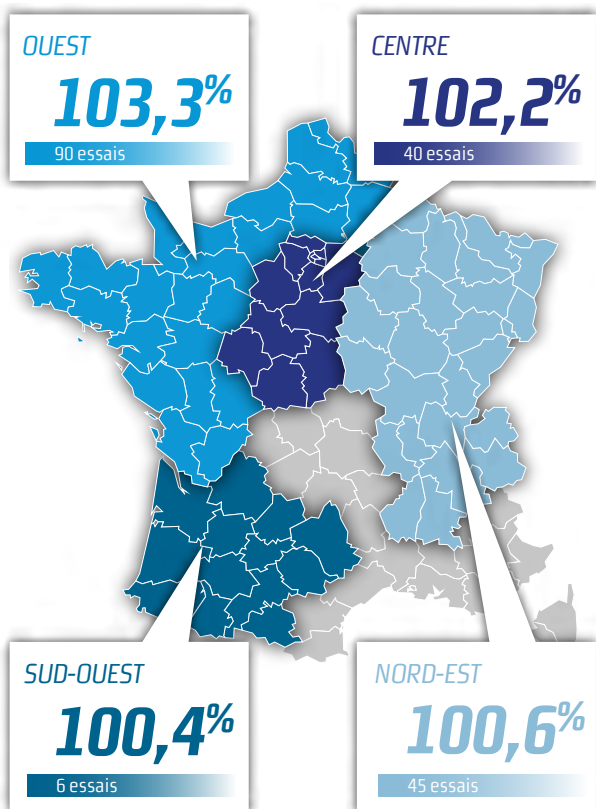

DK EXPLORATION

Demi-Précoce

TRÈS PEU SENSIBLE AU PHOMA

RÉSISTANCE À L'ÉGRENAGE

VITESSE D'IMPLANTATION

CARTE D'IDENTITÉ

- Hybride restauré
- Inscription France 2014
- Demi-Précoce

CARACTÉRISTIQUES AGRONOMIQUES

Comparaison avec 3 témoins

www.dekalb.fr

MAÏS GRAIN

MAÏS FOURRAGE

COLZA

*Cultivez votre réussite

DK EXPLORATION

Demi-Précoce

RÉSULTATS NATIONAUX

Source : Rendements exprimés en % de la moyenne des essais.
Base de données DEKALB 2013, 2014, 2015 (181 essais)

CONSEILS DE CULTURE

25-30 pieds au m² ou 10-12 plantes/mètre linéaire.
Adapté à toutes situations.