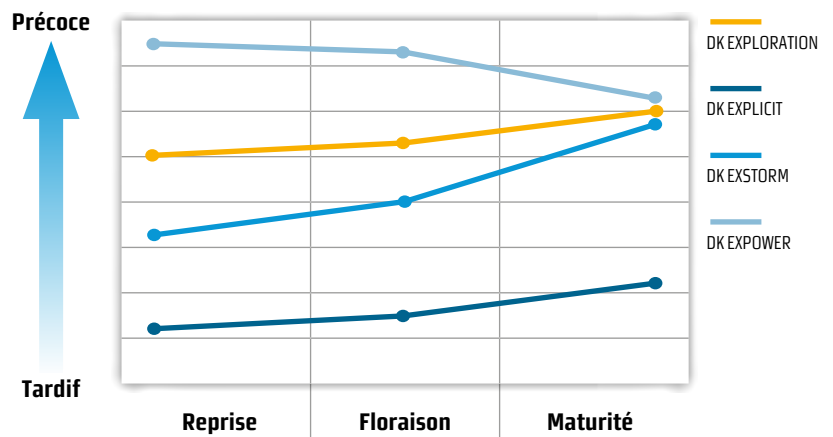

Vigueur d'implantation	Excellente
Élongation automnale	Peu Sensible
Tolérance égrenage	Excellente
Tolérance froid	Bonne
Résistance Phoma	Très Peu Sensible
Sensibilité à la verse	Très Peu Sensible
Teneur en huile	Moyenne
Comportement maladies fin de cycle	Très bon

PRODUCTIVITÉ

Rendement élevé

SOUPLESSE

Cycle intermédiaire adapté à toutes les zones de culture

RUSTICITÉ

Fort pouvoir de compensation qui assure le rendement quelles que soient les situations

CYCLE PRÉCOCITÉ

Comparaison avec 3 témoins

www.dekalb.fr

MAÏS GRAIN

MAÏS FOURRAGE

COLZA

*Cultivez votre réussite

DK EXPLORATION

Demi-Précoce

RÉSULTATS NATIONAUX

Source : Rendements exprimés en % de la moyenne des essais.
Base de données DEKALB 2013, 2014, 2015 (181 essais)

CONSEILS DE CULTURE

25-30 pieds au m² ou 10-12 plantes/mètre linéaire.
Adapté à toutes situations.