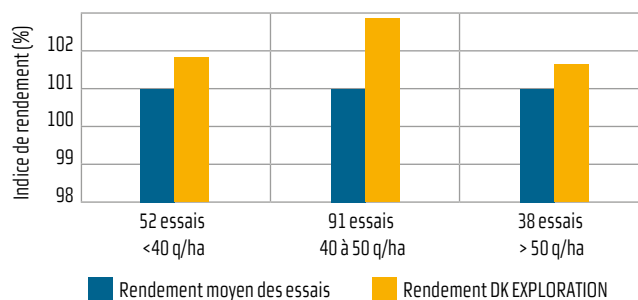

RÉSULTATS NATIONAUX

Source : Rendements exprimés en % de la moyenne des essais.
Base de données DEKALB 2013, 2014, 2015 (181 essais)

CONSEILS DE CULTURE

25-30 pieds au m² ou 10-12 plantes/mètre linéaire.
Adapté à toutes situations.

RÉSULTATS D'ÉVALUATION TERRES INOVIA

2015 - régional	Indice de rendement (% de la moyenne générale des essais)					
	Façade atlantique	Centre-Est	Nord-Est	Sud	Nord-Ouest	Centre
DK EXPLORATION (%)	98,8	100,3	98,4	103	103,5	102,1
BONANZA	98,2	98,2	102,7	97,4	99,2	100,3
DK EXPERTISE	96,1	99,6	96,0	99,4	98,3	100,6
DK EXSTORM	103,2	101,0	99,5	101,8	100,1	99,1
MEDLEY	-	-	-	100,7	-	-
Nombre d'essais	6	9	9	14	14	12
Rendement Moyen (q/ha)	43,3	37,7	45,1	39,3	50,8	39,9

Source : Terres Inovia, 2015

SÉCURITÉ POTENTIEL 2014-2015

Source : Base de données DEKALB, France, 2014, 2015

PREUVES / BÉNÉFICES

DK EXPLORATION a obtenu de très bons résultats en 2015 dans le quart Nord-Ouest de la France, avec en moyenne plus de 103% de rendement de la moyenne des essais Terres Innovia.