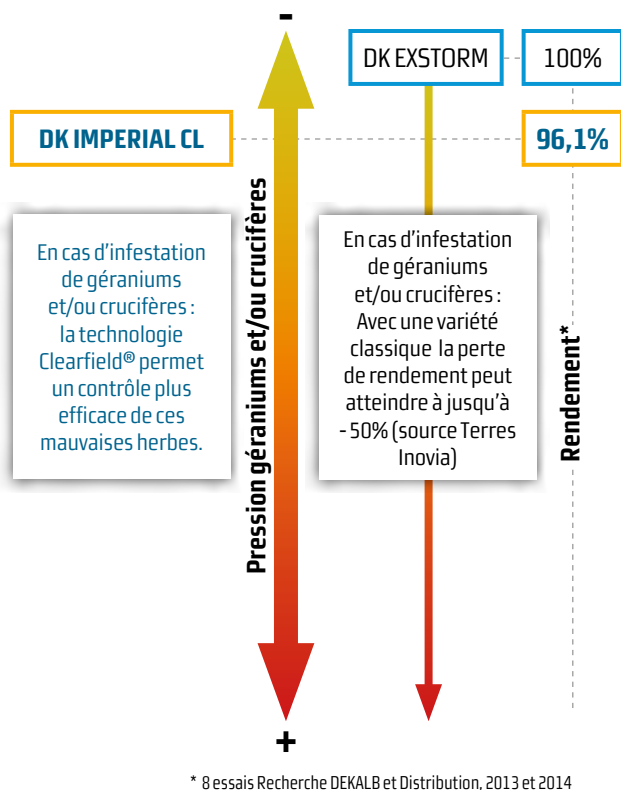

RÉSULTATS NATIONAUX

Source : Base de données DEKALB, 106 essais 2013, 2014, 2015

Évaluation variétale en conditions de désherbage classique.
En cas de flore difficile, utiliser DK IMPERIAL CL et le produit de désherbage adapté.

COLZA

*Cultivez votre réussite

DK IMPERIAL CL

Demi-Tardif

CYCLE PRÉCOCITÉ

CONSEILS DE CULTURE

25-30 pieds au m² ou 10-12 plantes/mètre linéaire.
Adapté à toutes situations.

PREUVES / BÉNÉFICES

- Performance de la solution** (potentiel génétique, efficacité désherbage)
 - Contrôle efficace des géraniums, crucifères et repousses de céréales
 - Réussite de l'implantation en toute sélectivité
 - Efficacité peu dépendante des conditions climatiques de semis
- Raisonnement du désherbage sur-mesure :** modulation possible de la dose en fonction de la pression et/ou du stade des adventices.
- Flexibilité de l'organisation du travail :** déconnexion des périodes de semis et des périodes de désherbage.

RÉSISTANCE À L'ÉGRENAGE

Grâce à leur résistance unique à l'égrenage depuis 10 ans, les hybrides DEKALB apportent souplesse et sécurité dans la gestion de la récolte. Ne perdez pas de rendement, semez DEKALB.