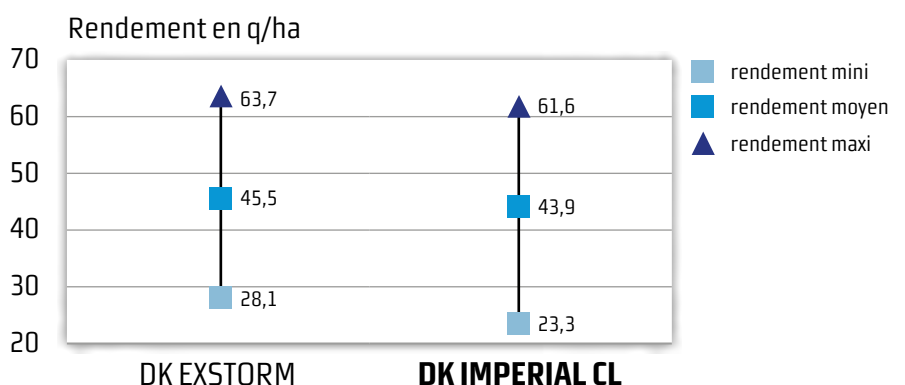

RÉSULTATS NATIONAUX

Source : Base de données DEKALB, 106 essais 2013, 2014, 2015

Évaluation variétale en conditions de désherbage classique.
En cas de flore difficile, utiliser DK IMPERIAL CL et le produit de désherbage adapté.