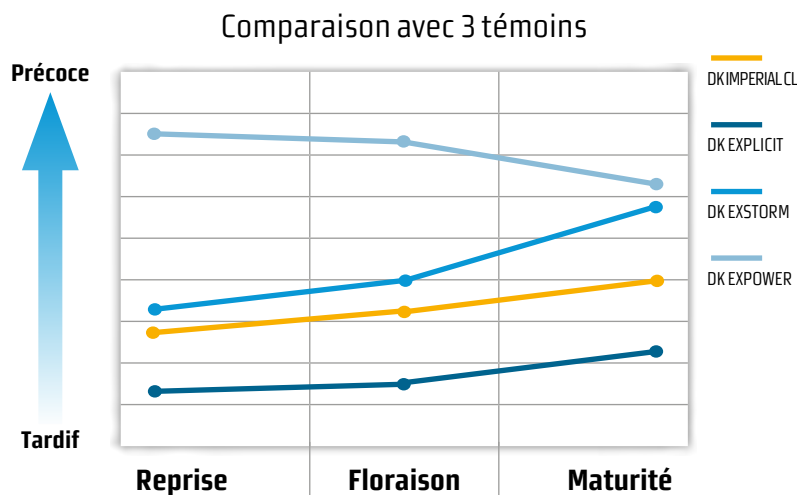

RÉSULTATS NATIONAUX

Source : Base de données DEKALB, 106 essais 2013, 2014, 2015

Évaluation variétale en conditions de désherbage classique.
En cas de flore difficile, utiliser DK IMPERIAL CL et le produit de désherbage adapté.

COLZA

*Cultivez votre réussite

DK IMPERIAL CL

Demi-Tardif

CYCLE PRÉCOCITÉ

CONSEILS DE CULTURE

25-30 pieds au m² ou 10-12 plantes/mètre linéaire.
Adapté à toutes situations.

PREUVES / BÉNÉFICES

- Performance de la solution** (potentiel génétique, efficacité désherbage)
 - Contrôle efficace des géraniums, crucifères et repousses de céréales
 - Réussite de l'implantation en toute sélectivité
 - Efficacité peu dépendante des conditions climatiques de semis
- Raisonnement du désherbage sur-mesure :** modulation possible de la dose en fonction de la pression et/ou du stade des adventices.
- Flexibilité de l'organisation du travail :** déconnexion des périodes de semis et des périodes de désherbage.

RÉSISTANCE À L'ÉGRENAGE

Grâce à leur résistance unique à l'égrenage depuis 10 ans, les hybrides DEKALB apportent souplesse et sécurité dans la gestion de la récolte. Ne perdez pas de rendement, semez DEKALB.