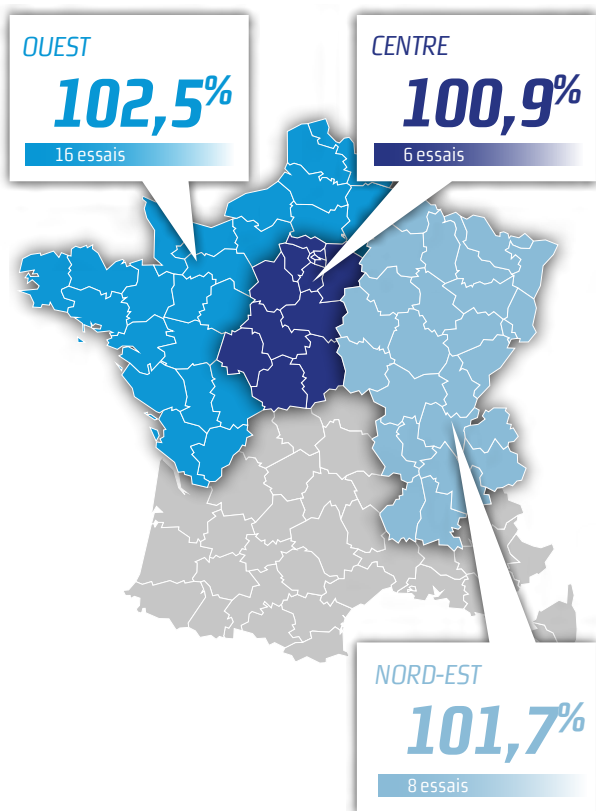

DK EXCELLIUM

Demi-Précoce

RÉSULTATS NATIONAUX

Source : Rendements exprimés en % de la moyenne des essais. Base de données DEKALB, 2014