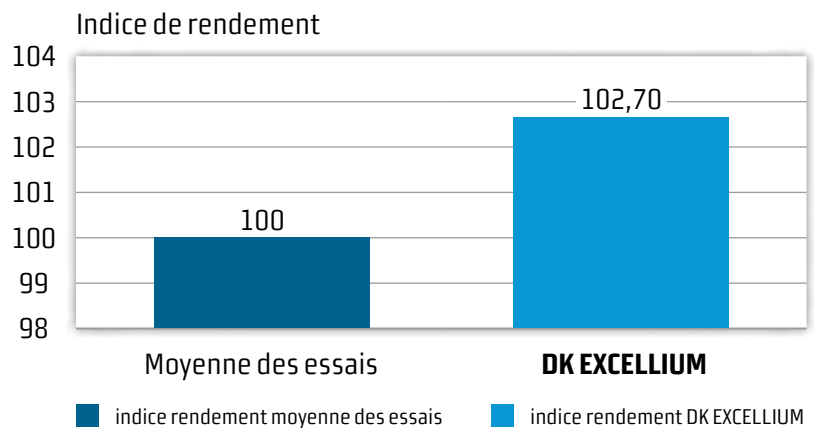

## CARTE D'IDENTITÉ

- Hybride restauré
- Inscription France 2010
- Demi-Précoce

## CARACTÉRISTIQUES AGRONOMIQUES

|                                    |                                       |
|------------------------------------|---------------------------------------|
| Vigueur d'implantation             | Excellente                            |
| Élongation automnale               | Sensible                              |
| Tolérance égrenage                 | Excellente                            |
| Tolérance froid                    | Bonne                                 |
| Résistance Phoma                   | Très Peu Sensible + Double Résistance |
| Sensibilité à la verse             | Très Peu Sensible                     |
| Teneur en huile                    | Élevée                                |
| Comportement maladies fin de cycle | Très bon                              |

**QUALITÉ  
D'IMPLANTATION**  
Très bonne vigueur au départ

**TENEUR  
EN HUILE**  
Productivité huile/ha

**HYBRIDE  
POLYVALENT**  
Cycle adapté à toutes les régions

## RÉSULTATS NATIONAUX

Source: Base de données DEKALB, 30 essais, récolte 2014, France

[www.dekalb.fr](http://www.dekalb.fr)

MAÏS GRAIN

MAÏS FOURRAGE

COLZA

\*Cultivez votre réussite