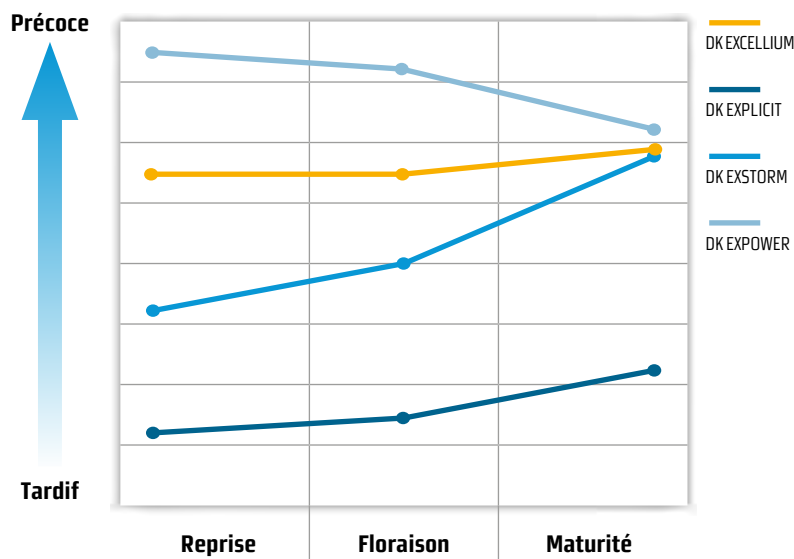

## RÉSULTATS NATIONAUX

Source: Base de données DEKALB, 30 essais, récolte 2014, France

[www.dekalb.fr](http://www.dekalb.fr)

MAÏS GRAIN

MAÏS FOURRAGE

COLZA

\*Cultivez votre réussite

# DK EXCELLIUM

Demi-Précoce

## RÉSULTATS NATIONAUX

Source : Rendements exprimés en % de la moyenne des essais. Base de données DEKALB, 2014

## CYCLE PRÉCOCITÉ

Comparaison avec 3 témoins