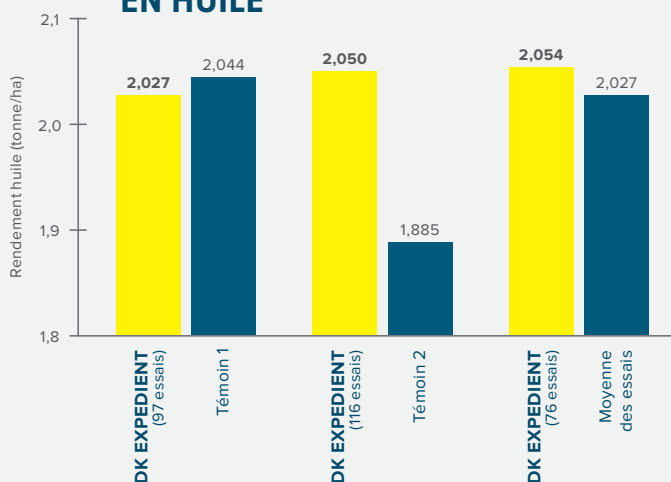

PERFORMANCES AGRONOMIQUES

TRÈS BONNE PRODUCTIVITÉ EN HUILE

Source : Base de données DEKALB, récoltes 2016-2017