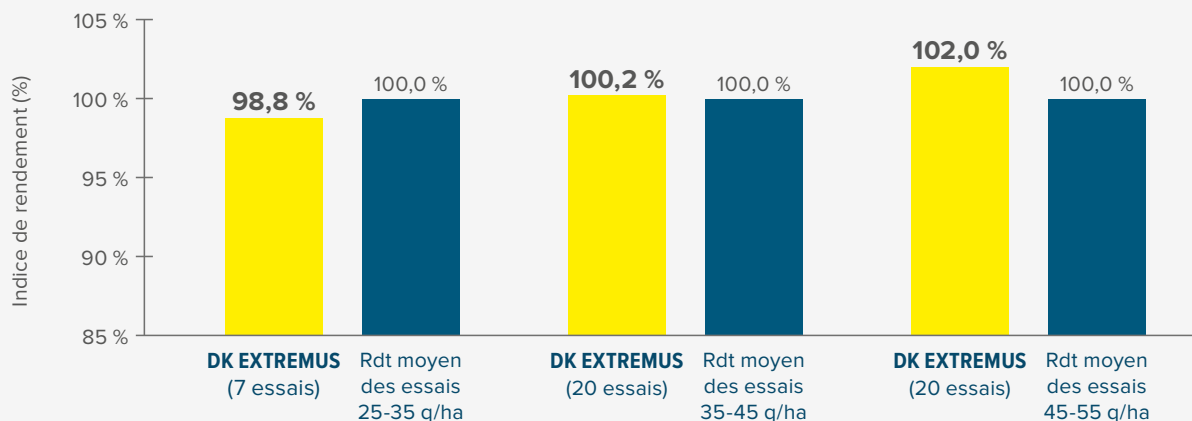

PERFORMANCES AGRONOMIQUES

STABILITÉ DES RENDEMENTS

Source : base de données DEKALB France 2017-2018

En savoir plus : www.dekalb.fr

Rejoignez-nous sur Twitter : @DEKALB_FR et sur Facebook www.facebook.fr/dekalbfr